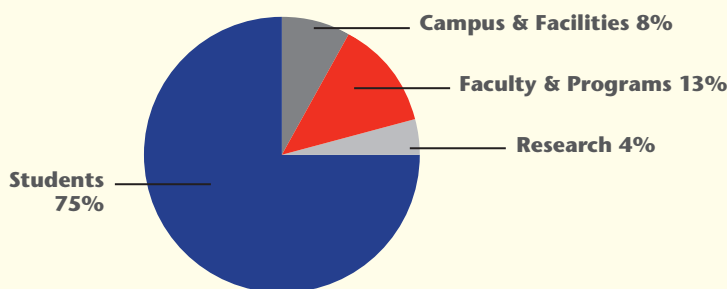

Donors

Louis D. Ancillai, '66
Joseph J. Barba, '66
Bernard R. Berson, '66
Horace G. Bischoff, '66
Joseph M. Calo, '66
William Cole, III, '66
Joseph R. Crawley, Sr., '66
August W. Cronenberg, '66
George E. Daddis, '66
Mario M. Di Masi, '66
Edward K. Ernstrom, '66
Robert L. Goetze, '66
Louis Hari, '66
Harvey J. Heir, '66
Paul S. Herklotz, '66
Barry J. Hollander, '66
Ronald C. Holzhauser, '66
Wayne O. Jackson, '66
Joseph Novello, '66
James M. O'Brien, '66
Lawrence P. Romano, '66
Charles J. Sebastyan, Sr., '66
James A. Whelan, '66, '68, '72

1967

Eberhardt Society

Tommaso F. Scarfone, '67
Michael H. Wallach, '67

Founders' Club

Susan M. Harrington, '67, '88

President's Circle

Richard A. Falcon, '67
Victor J. Ferlise, '67
Benjamin J. Gazdowicz, '67
George J. Kelly, '67
Harry D. Lee, '67
Jon Macivor, '67

Dean's Club

Joseph A. Diorio, '67
Thomas M. Juliano, '67, '70, '79
Wayne A. Novak, '67
Steve M. Rohde, '67
Robert A. Rossi, '67

Annual Fellow

Frederick Becker, Jr., '67
Robert L. Boysen, '67
Gregory A. Buckalew, '67
Francis N. Cavalier, '67
Gerald S. Chupik, '67
Kathleen P. Ciociola, '67
George G. Cozzolino, '67
George N. DePuy, '67
Richard J. Fell, '67
Arnold V. Fish, '67
Robert W. Frasco, '67
John A. Gulsby, Sr., '67
Charles M. Hansen, '67
Leo A. Kazanowski, '67
Joseph F. Keegel, Jr., '67
Joseph Klem, '67
Raymond W. Krawczuk, '67
James A. Malcolm, '67
Anthony P. Martino, '67

WHAT YOUR GIFTS SUPPORT

FY 2019