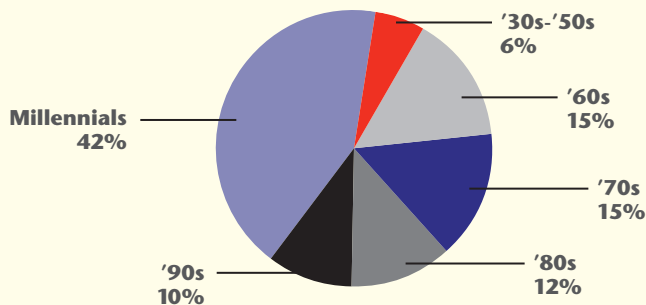

1971

Weston Society

Thomas M. Podesta, '71

President's Circle

Ruben E. Esquivel, '71
John F. Fisher, Sr., '71
Frank T. Flisak, Jr., '71, '75
Edward J. Schmeltz, '71
Michael Scolaro, Jr., '71
John C. Wainwright, '71

Dean's Club

Kerinchan Babaoglu, '71
David L. Woody, '71

Annual Fellow

John H. Akerley, '71
Manuel O. Bandeira, '71
Richard J. Benimeli, '71
Edward W. Brown, '71
Charles M. Cebula, '71, '77
Walter Fabisiak, '71, '74, '80
Ernest Gomez, Jr., '71
Daniel J. Guenther, '71
William J. Haber, '71
Paul Hedli, '71
Richard P. Hoarle, '71
Dennis M. Iavorone, '71
Kenneth R. Johnson, '71
Arthur H. Kaiser, '71, '76
Raymond Klein, '71

Jack Y. Kresh, '71
Chester F. Liseiecki, '71
Richard N. Manley, '71
David M. Masucci, '71
Ronald P. Melvin, '71
Nicholas A. Mezei, '71, '75
Ralph A. Miriello, '71
Roger P. Moog, '71
Gary S. Moshier, '71
Achille A. Niro, '71
Richard C. Otterbein, '71, '76
Howard D. Rogers, '71
Salvatore M. Schifano, '71
Donald W. Silliman, '71
Richard R. Simone, '71
Bernard J. Sincavage, '71
Thomas L. Snyder, '71
Nicholas C. Sottos, '71
Charles F. Terhune, '71
Tom P. Thorvaldsen, '71
George Van Keuren, '71

NJIT ALUMNI DONORS BY CLASS DECADE

FY 2019

Gary W. Verhoorn, '71, '73

Donors

Vito Andreani, '71
Robert L. Banda, '71, '80
James E. Bataille, '71
Samuel N. Brewer, '71
Bernard P. Davis, '71
Dominick A. DiSisto, Jr., '71
Ignazio Gadaleta, '71
Wayne E. Haussler, '71, '75
Arthur F. Hertz, '71
Stephen R. Hojsan, '71
Philip F. Matonti, '71
John T. McConkey, '71
Carl W. Melone, '71
Michael J. Millard, '71
James E. Nering, '71, '98
Herbert E. Noffke, '71
Patrick J. O'Neill, '71
Edward J. Ordower, '71
Dogan Orsoy, '71*
Frank A. Pisz, '71
Alois G. Prais, '71
Kevin T. Shea, '71
Ronald O. Suckles, '71
Nicholas J. Stecky, '71

1972

Eberhardt Society

C. Stephen Cordes, '72

Weston Society

Stephen P. DePalma, '72

Founders' Club

Theodore D. Cassera, '72
Vincent L. DeCaprio, '72

President's Circle

Gregory J. Czerwiński, '72, '86
James R. Devlin, '72
Armen Khachaturian, '72
Steven A. Kovacs, '72
Henry A. Mauermeyer, '72, '74
Rocco P. Palmieri, '72, '77
Wayne S. Patterson, '72
Anthony J. Reitano, Jr., '72
John R. Ruggirello, '72
Robert J. Russo, '72
James P. Van Etten, '72

Dean's Club

Stephen M. Fischbein, '72, '77
Frank M. Leanza, '72, '79
John J. McWeeney, '72
Richard J. Padgett, '72

Annual Fellow

John F. Albrecht, '72
Edward J. Augustyn, '72
James R. Barsuglia, '72
Bruce W. Bingham, '72
Rafael M. Boza, '72
Ernest G. Burkhardt, '72
John H. Burns, '72
Gerald J. Cardone, '72, '74
John T. Ciemnecki, '72
Harold F. Cook, III, '72
Eugene R. Creamer, '72
Glenn A. Cutler, '72
John G. Duardo, '72, '74
Daniel K. Eng, '72
Willie M. English, '72
Robert Goeb, '72
William P. Heffernan, Jr., '72
Gerald E. Hespos, '72, '74
Donald R. Houten, '72, '88
Chris P. Israel, '72
Garry O. Kosteck, '72
John H. Lochhead, '72
Thomas O. Mioduszewski, '72
Thomas G. Molloy, '72
Kenneth Rachko, '72
Douglas R. Raichle, '72
Wayne G. Renton, '72
Michael K. Reyburn, '72
Jerry J. Rij, '72, '73
Robert J. Schaefer, '72
Emre Schweighoffer, '72
David D. Shatz, '72
Stephen L. Skarzynski, '72
Roger J. Stanko, '72
Peter G. Talavera, '72
Raymond J. Vaccari, '72, '74
Angelo J. Valetutto, '72
Ralph R. Vuoncino, '72
Glenn W. Williams, '72
Douglas M. Williamson, '72
Henry J. Zarzycki, '72, '74*

Donors

John A. Balchan, '72
James P. Balma, '72

Lawrence J. Bialecki, '72
Richard J. Blashfield, '72
James P. Brogan, '72
Domenico A. Cicchino, '72, '81
Sante A. D'Emidio, '72
Gregory J. Drechsler, '72
John E. Flynn, '72, '76
Dennis G. German, '72
James D. Ivers, '72
Thomas E. Johnson, '72
Harvey S. Lee, '72
Andrew T. Litecky, '72
John J. Rozembersky, '72
Paul Scherba, '72, '82
Mark R. Serven, '72
Michael V. Toto, '72
Howard M. Unger, '72
Vatche Varjabedian, '72
Laura J. Von Ahn, '72
Martin M. Wolfson, '72, '77
Nikolaus Zwetkowitz, '72, '75

1973

Weston Society

Nicholas M. DeNichilo, '73, '78
Richard M. Maser, '73

Founders' Club

Chris P. Christie, '73*
Elizabeth Garcia, '73
Craig S. Gianotti, '73

President's Circle